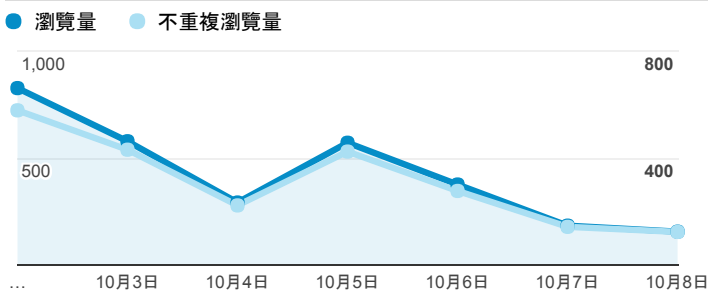

報表02_流量

2017年10月2日 - 2017年10月8日

所有使用者
100.00% 個工作階段

瀏覽量和平均網頁停留時間

瀏覽量和造訪

瀏覽量和不重複瀏覽量

造訪和新造訪率 (依 服務供應商 分組)

服務供應商	工作階段	瀏覽量
taipei taiwan	696	1,162
tamkang university	397	638
panchiao taipei hsien taiwan	140	198
taiwan mobile co. ltd.	119	208
taiwan fixed network co. ltd.	90	123
tfn media co. ltd.	87	145
vibo telecom inc.	56	78
mobile business group	33	42
kbro co. ltd.	29	74
(not set)	26	32

造訪和瀏覽量 (依 分享網址 分組)

分享網址	工作階段	瀏覽量
eportfolio.tku.edu.tw/	1,474	2,350
eportfolio.tku.edu.tw/index_detail_share.aspx?id=0857AE920B259F8E	47	53
eportfolio.tku.edu.tw/tkustudentlink.aspx	43	47
eportfolio.tku.edu.tw/intro_MISStudentInfo.aspx	32	59
eportfolio.tku.edu.tw/index_detail_share.aspx?id=537C19E76E8126BF	26	27
eportfolio.tku.edu.tw/index_detail.aspx?category=17&sr v=3	24	48
eportfolio.tku.edu.tw/index_detail.aspx?category=50&sr v=3	20	40
eportfolio.tku.edu.tw/index.aspx	16	32
eportfolio.tku.edu.tw/index_detail.aspx?category=10&sr v=3	14	20
eportfolio.tku.edu.tw/index_detail.aspx?category=8&sr v=3	10	19