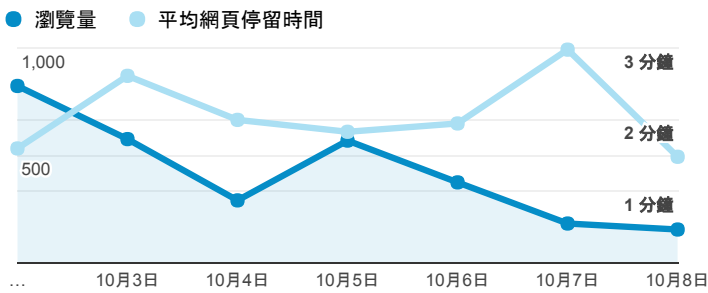

報表02_流量

2017年10月2日 - 2017年10月8日

所有使用者
100.00% 個工作階段

瀏覽量和平均網頁停留時間

瀏覽量和造訪

瀏覽量和不重複瀏覽量

造訪和新造訪率 (依 服務供應商 分組)

服務供應商	工作階段	瀏覽量
taipei taiwan	696	1,162
tamkang university	397	638
panchiao taipei hsien taiwan	140	198
taiwan mobile co. ltd.	119	208
taiwan fixed network co. ltd.	90	123
tfn media co. ltd.	87	145
vibo telecom inc.	56	78
mobile business group	33	42
kbro co. ltd.	29	74
(not set)	26	32

造訪和瀏覽量 (依 分享網址 分組)

分享網址	工作階段	瀏覽量
eportfolio.tku.edu.tw/	1,474	2,350
eportfolio.tku.edu.tw/index_detail_share.aspx?id=0857AE920B259F8E	47	53
eportfolio.tku.edu.tw/tkustudentlink.aspx	43	47
eportfolio.tku.edu.tw/intro_MISStudentInfo.aspx	32	59
eportfolio.tku.edu.tw/index_detail_share.aspx?id=537C19E76E8126BF	26	27
eportfolio.tku.edu.tw/index_detail.aspx?category=17&sr v=3	24	48
eportfolio.tku.edu.tw/index_detail.aspx?category=50&sr v=3	20	40
eportfolio.tku.edu.tw/index.aspx	16	32
eportfolio.tku.edu.tw/index_detail.aspx?category=10&sr v=3	14	20
eportfolio.tku.edu.tw/index_detail.aspx?category=8&sr v=3	10	19