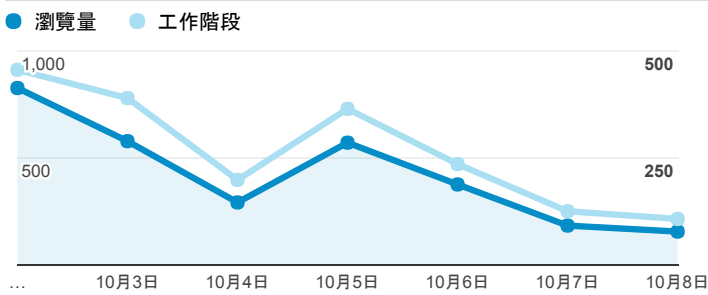

報表02_流量

2017年10月2日 - 2017年10月8日

所有使用者
100.00% 個工作階段

瀏覽量和平均網頁停留時間

瀏覽量和造訪

瀏覽量和不重複瀏覽量

造訪和新造訪率 (依 服務供應商 分組)

服務供應商	工作階段	瀏覽量
taipei taiwan	696	1,162
tamkang university	397	638
panchiao taipei hsien taiwan	140	198
taiwan mobile co. ltd.	119	208
taiwan fixed network co. ltd.	90	123
tfn media co. ltd.	87	145
vibo telecom inc.	56	78
mobile business group	33	42
kbro co. ltd.	29	74
(not set)	26	32

造訪和瀏覽量 (依 分享網址 分組)

分享網址	工作階段	瀏覽量
eportfolio.tku.edu.tw/	1,474	2,350
eportfolio.tku.edu.tw/index_detail_share.aspx?id=0857AE920B259F8E	47	53
eportfolio.tku.edu.tw/tkustudentlink.aspx	43	47
eportfolio.tku.edu.tw/intro_MISStudentInfo.aspx	32	59
eportfolio.tku.edu.tw/index_detail_share.aspx?id=537C19E76E8126BF	26	27
eportfolio.tku.edu.tw/index_detail.aspx?category=17&sr v=3	24	48
eportfolio.tku.edu.tw/index_detail.aspx?category=50&sr v=3	20	40
eportfolio.tku.edu.tw/index.aspx	16	32
eportfolio.tku.edu.tw/index_detail.aspx?category=10&sr v=3	14	20
eportfolio.tku.edu.tw/index_detail.aspx?category=8&sr v=3	10	19